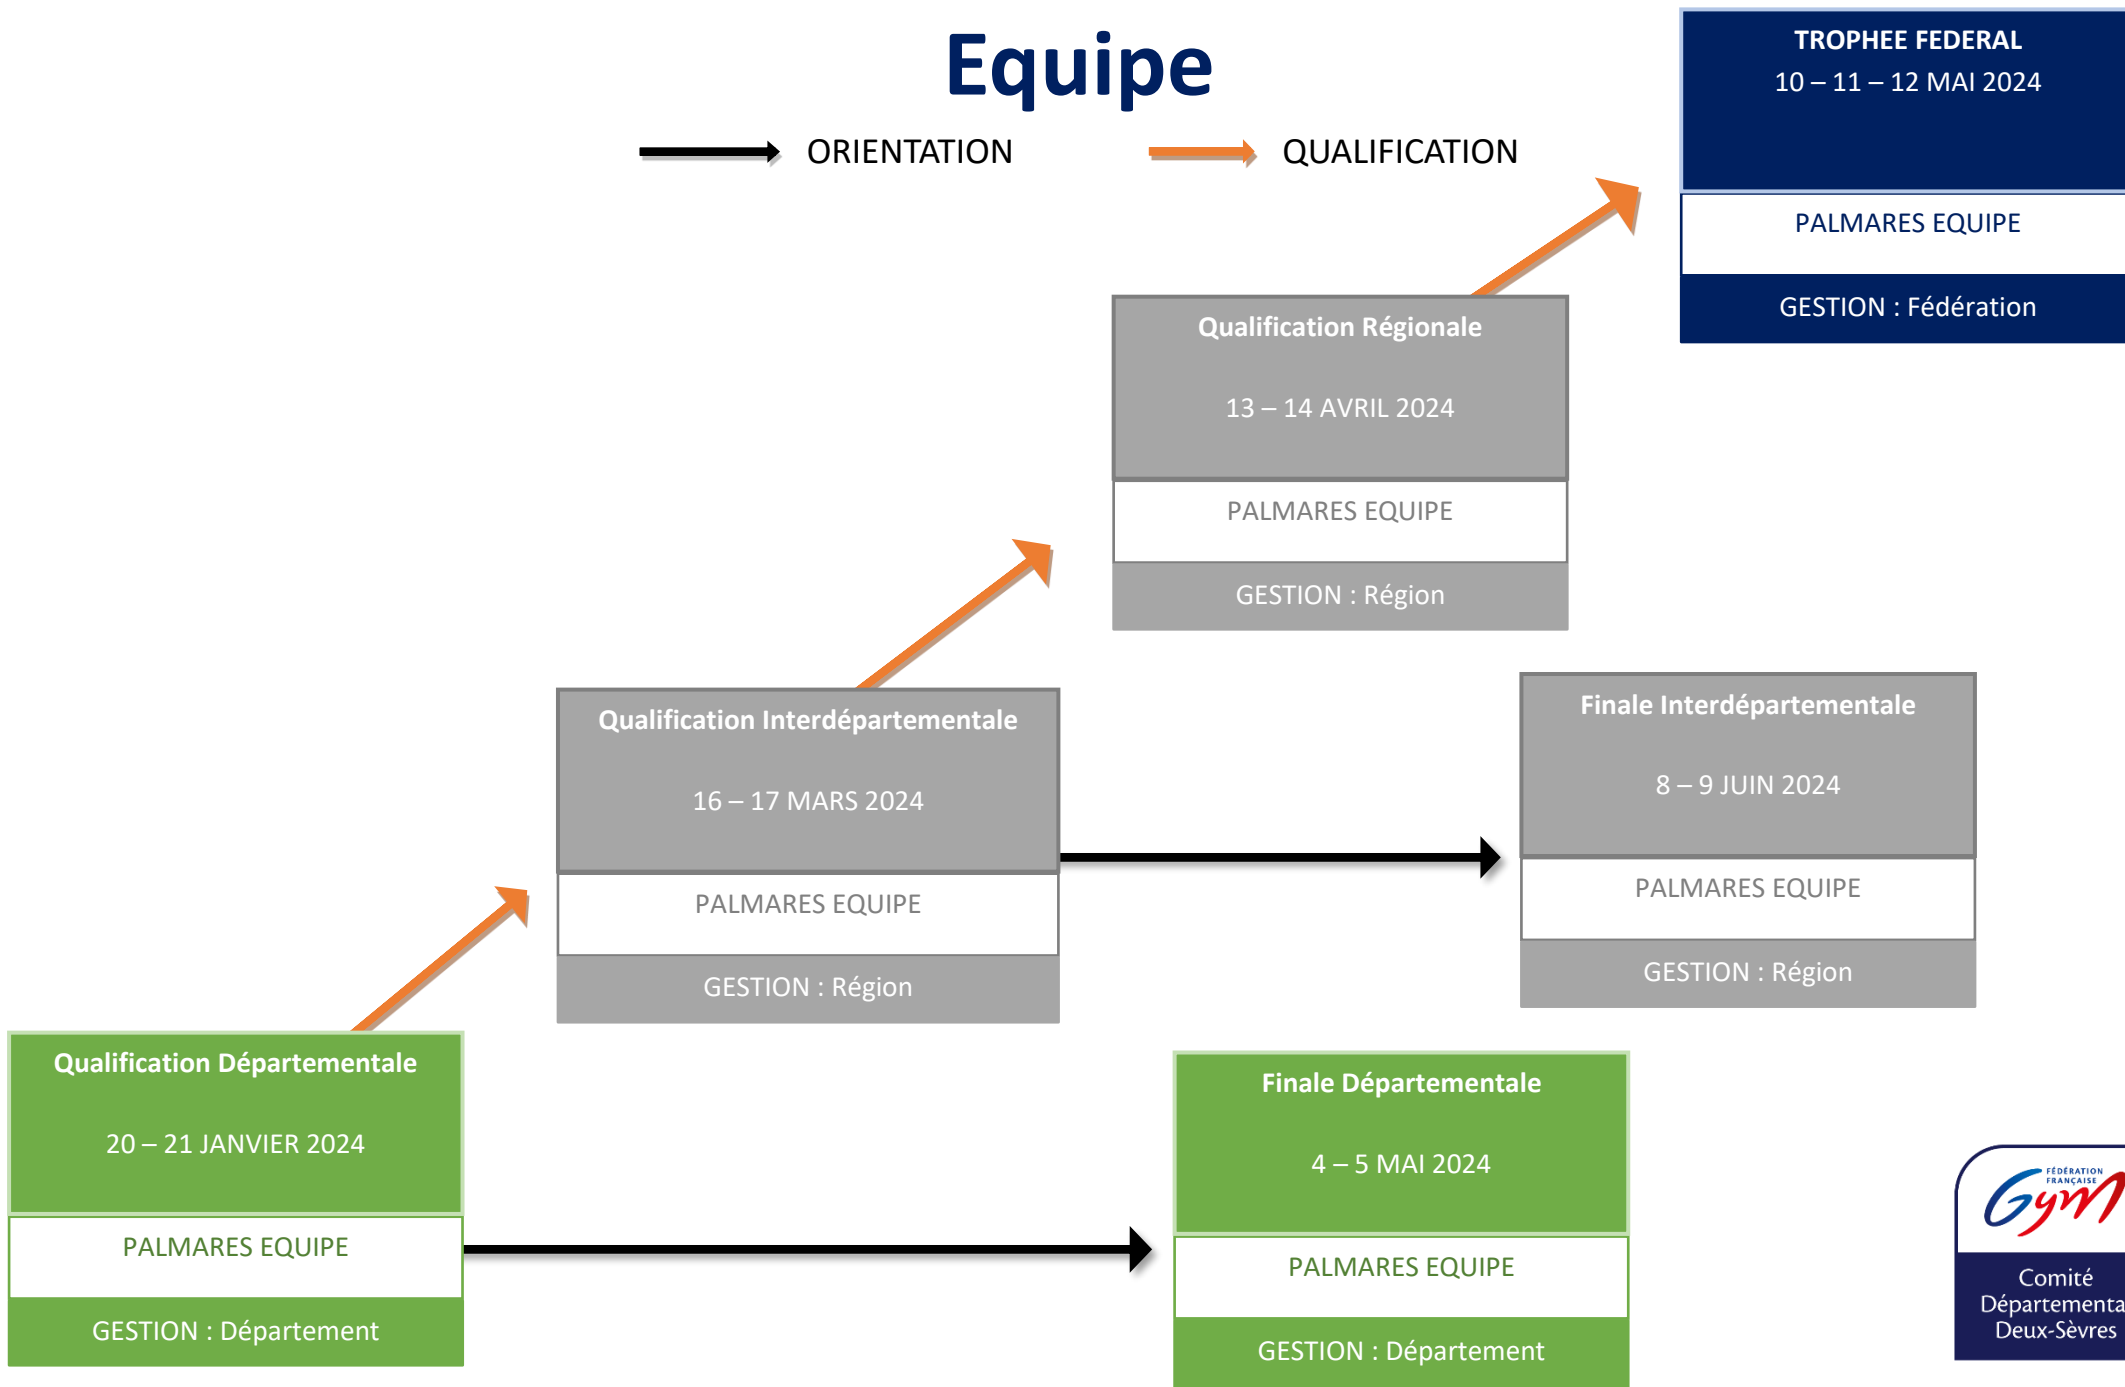

Qualification Départementale
20 – 21 JANVIER 2024
PALMARES EQUIPE
GESTION : Département

Finale Départementale
4 – 5 MAI 2024
PALMARES EQUIPE
GESTION : Département

Finale Interdépartementale
8 – 9 JUIN 2024
PALMARES EQUIPE
GESTION : Région

GAF – FEDERALE A

Equipe

→ ORIENTATION

→ QUALIFICATION

GAF – PERFORMANCE Régionale

Equipe

—→ ORIENTATION

—→ QUALIFICATION